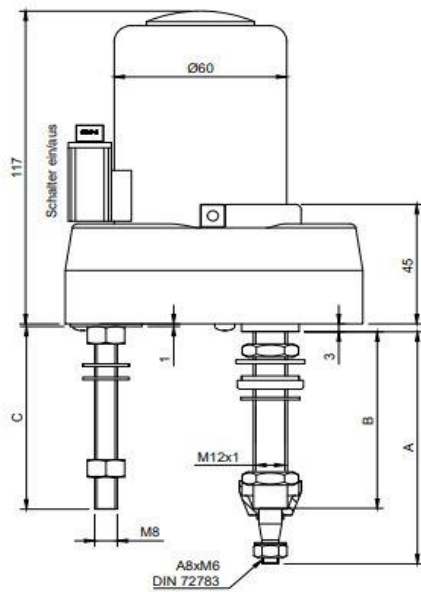

Flachsteckerenden 6,3x0,8
nach DIN46244

A-A (1:1)

Met schakelaar
Zonder parkeerstand

EISSES
Aandrijftechniek

EAT 403506
Ruitenwissermotor 12V 80 graden
A=53mm, B=34mm, C=28mm; 40omw