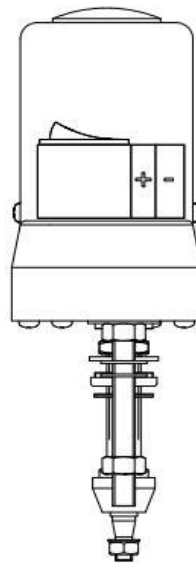

Flachsteckerenden 6,3x0,8
nach DIN46244

A-A (1:1)

Met schakelaar
Zonder parkeerstand

EISSES
Aandrijftechniek

EAT 403506
Ruitenwissermotor 12V 80 graden
A=53mm, B=34mm, C=28mm; 40omw