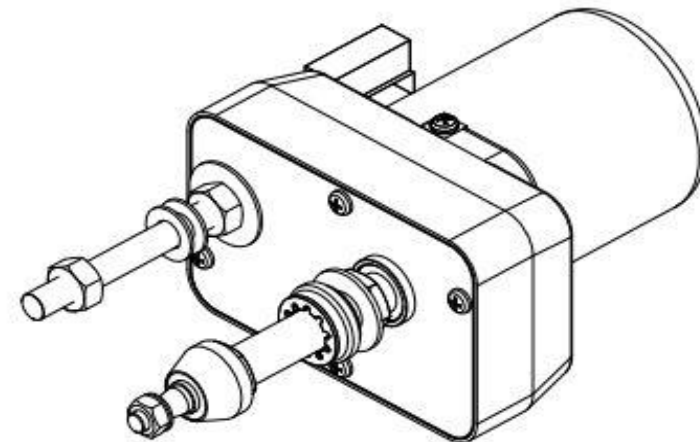

Flachsteckerenden 6,3x0,8
nach DIN46244

A-A (1:1)

Met schakelaar
Zonder parkeerstand

EISSES
Aandrijftechniek

EAT 403506
Ruitenwissermotor 12V 80 graden
A=53mm, B=34mm, C=28mm; 40omw